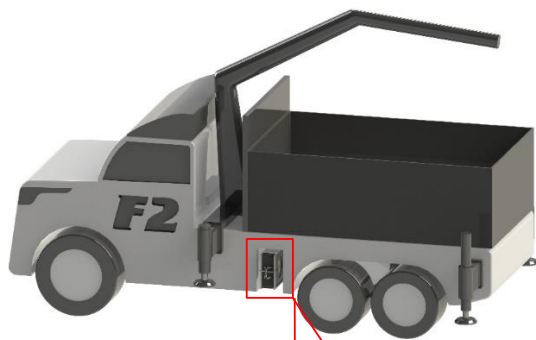

GABBIE PORTA PEDANE – BOXES FOR PADS

GARANTITO 500 ORE NEBBIA SALINA
SALINE FOG TEST > 500 HOURS

ZINCATURA SENZA CROMO 6

GALVANIZATION WITHOUT CHROME 6

Gabbia porta pedane Box for stabilizers pad

| Modelli Models | Peso/Weight Kg | Per modelli For models |
|-------------------|-------------------|---------------------------|
| BOX 30 | 4 | FSB 30 |
| BOX 40 | 6 | FSB 40 |
| BOX 50 | 8 | FSB 50 |
| BOX 60 | 10 | FSB 60 |
| BOX 70 | 12,5 | FSB 70 |
| BOX 80 | 15 | FSB 80 |